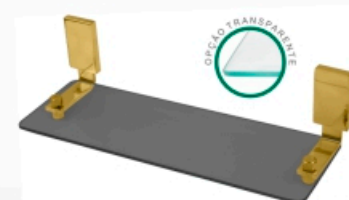

**11.5744** - Cabide Spot

**11.5742** - Saboneteira Spot Base Vidro Quadrada

**11.5741** - Papeleira Spot Latão Reta

**11.5746** - Porta Toalha Rosto Latão Spot

**11.5745** - Porta Toalha Reto de Banho Spot Latão