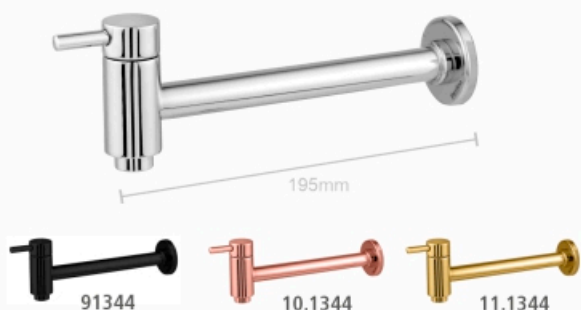

Linha Vernazza

1344 - Arejador Fixo Acabamentos: C28, C70
1345 - Arejador Articulado
Torneira Lavatório ou Cozinha Vernazza Parede - 1/4 de Volta M18 Tubo 3/4"