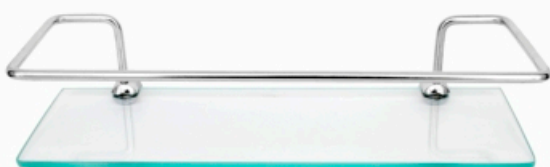

## ■ Porta Shampoo

**6000**

Porta Shampoo Reto Roma Latão  
Vidro Transparente

**6009**

Porta Shampoo Reto Roma  
Latão Vidro Fumê

96010

**6010**

Porta Shampoo Reto Turim Alumínio  
Vidro Transparente