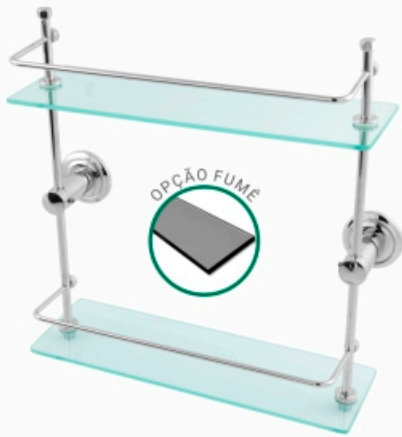

■ Porta Shampoo

6003
Porta Shampoo
Duplo Latão Vidro
Transparente

6006
Porta Shampoo
Duplo Latão Vidro
Fumê