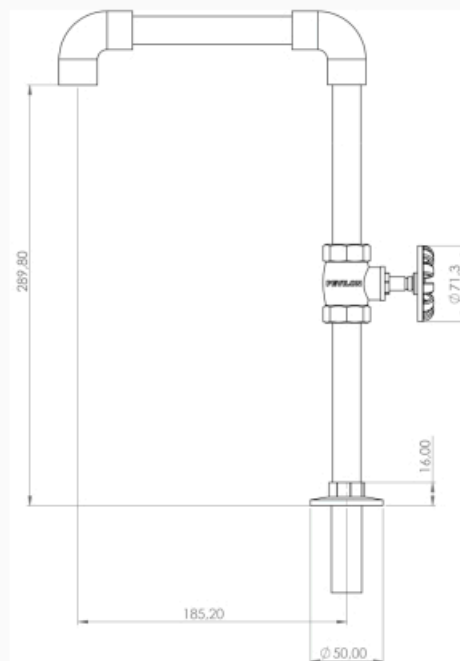

99309
Ducha Higiênica Retrô c/ Derivação Bruta Amarela
1/4 de Volta M22