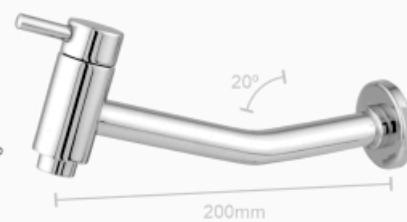

1342 - Arejador Fixo
1343 - Arejador Articulado
Torneira Lavatório ou Cozinha Vernazza
Parede 1/4 de Volta M18 Tubo 3/4"

Acabamentos:
C28, C70