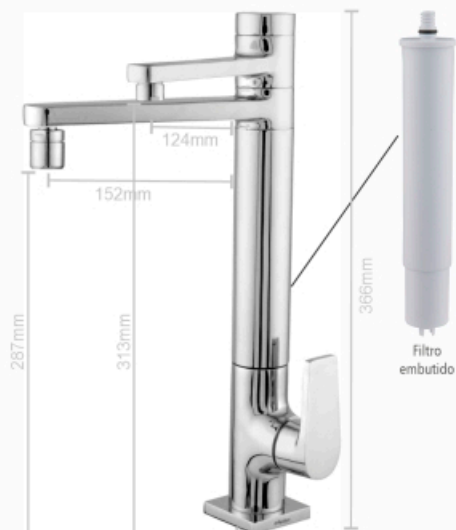

Linha Essence