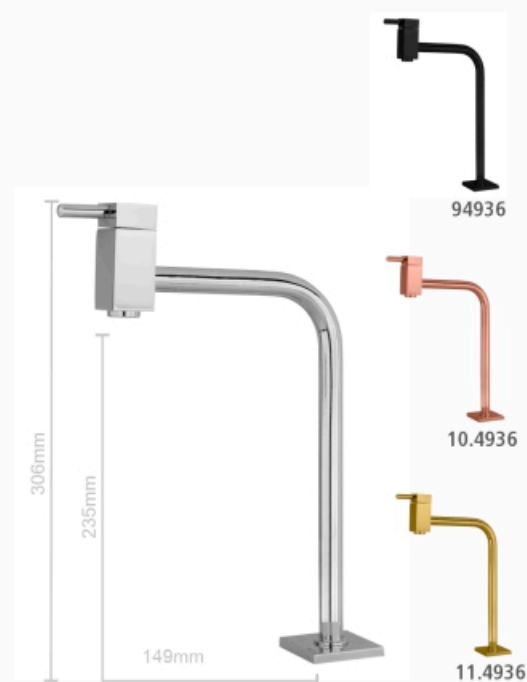

# Linha Piazza

**4931 - C26**  
Torneira Piazza Fixa Parede Tubo Redondo 5/8" - 1/4 de Volta M18

**4932 - C26**  
Torneira Piazza Fixa Bancada Tubo Redondo 5/8" - 1/4 de Volta M18

**4933 C26 - Arejador Fixo**  
Torneira Piazza Fixa Bancada Tubo Redondo 5/8 1/4 de Volta M18