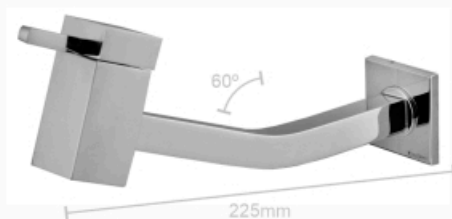

Linha Piazza

5050 - C22

Torneira Lavatório ou Cozinha
Piazza Parede Tubo 3/4"
c/ Arejador Fixo - 1/4 de Volta M22