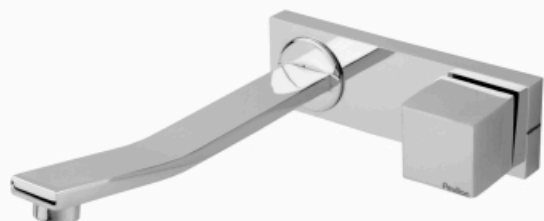

▪ *Linha Piazza*