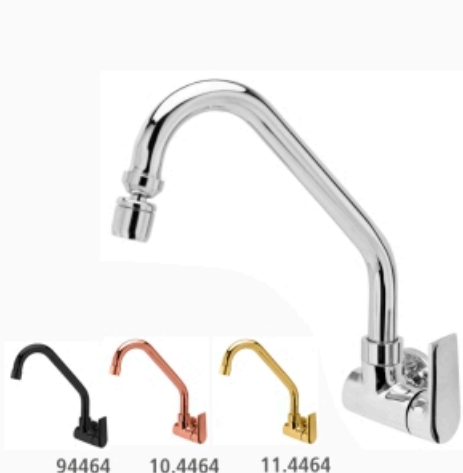

94464 10.4464 11.4464

4464
Torneira de Parede Giratória Cano 3/4"
com Arejador Articulado 1/4 de Volta M18
Acabamentos: C68