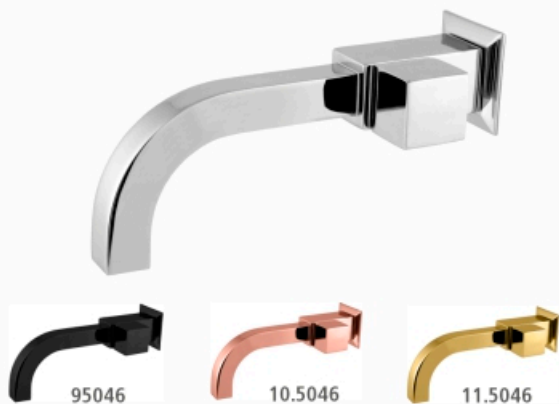

Linha Piazza

5046 - C24

Torneira Lavatório Piazza Parede
c/ Arejador Fixo 1/4 de Volta M22

5062

Torneira Lavatório Piazza Parede
c/ Arejador Fixo 1/4 de Volta M22

Acabamentos: C34, C70