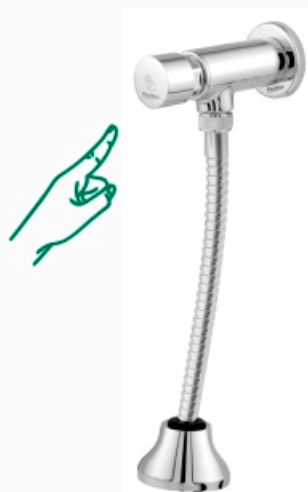

**6184**

Torneira Lavatório Pematic Turim Bica Móvel Parede - Fechamento Automático Tubo 3/4" Capacete ABS

**6182**

Torneira Lavatório Pematic Turim Parede Fechamento Automático Capacete ABS

**6185**

Válvula p/ Mictório Pematic Turim Fechamento Automático Capacete ABS