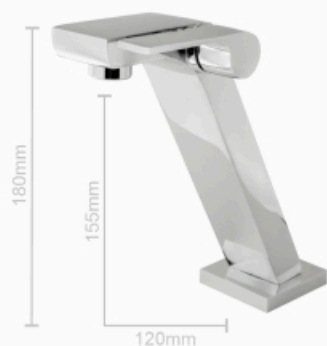

Linha Piazza