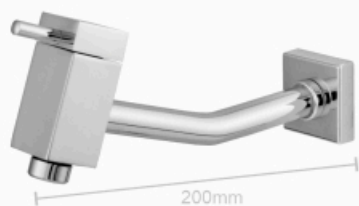

Linha Piazza