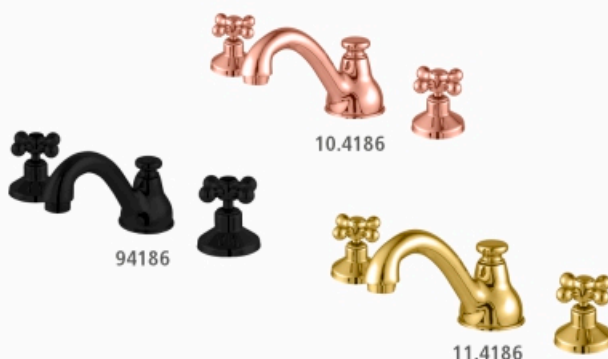

4166
Torneira Cozinha Parede
Giratória Cano Baixo 3/4"
c/ Arejador Articulado
1/4 de Volta M22