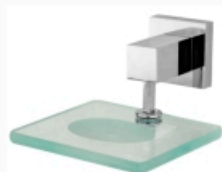

5442 - Latão 5452 - Alumínio
Saboneteira Parede Florença Latão Base Vidro