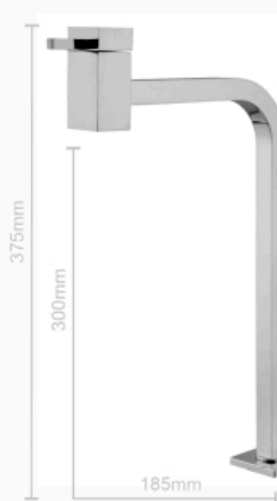

95058

10.5058

11.5058

5058 - C22

Torneira Lavatório ou Cozinha
Piazza Bancada Tubo 3/4"
c/ Arejador Fixo - 1/4 de Volta M22