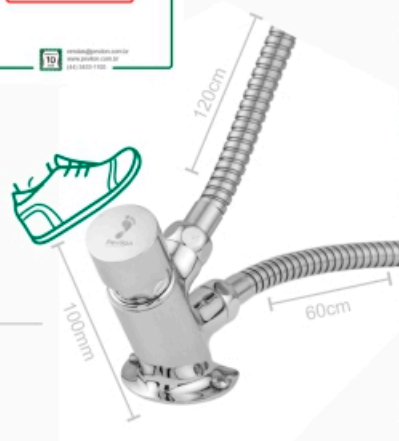

Linha Pematic

11800
Pedal Acionador com
Fechamento Automático