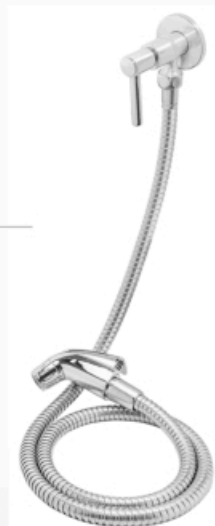

3011- Gatilho ABS 3012 - Gatilho Metal

Ducha Higiênica Engate
de 120cm 1/4 de Volta M18

Acabamentos:
C31, C40, C50,
C64, C74