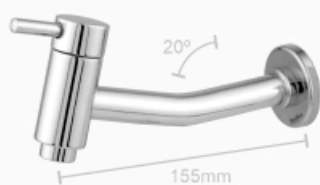

1340 - Arejador Fixo
1341 - Arejador Articulado
Torneira Lavatório ou Cozinha Vernazza
Parede 1/4 de Volta M18 Tubo 3/4"

Acabamentos:
C28, C70