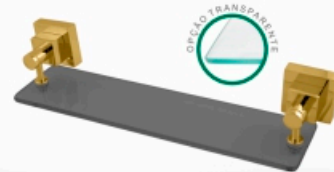

11.6004 - Transparente
11.6005 - Fumê
Porta Shampoo Piazza Vidro
Transparente ou Fumê