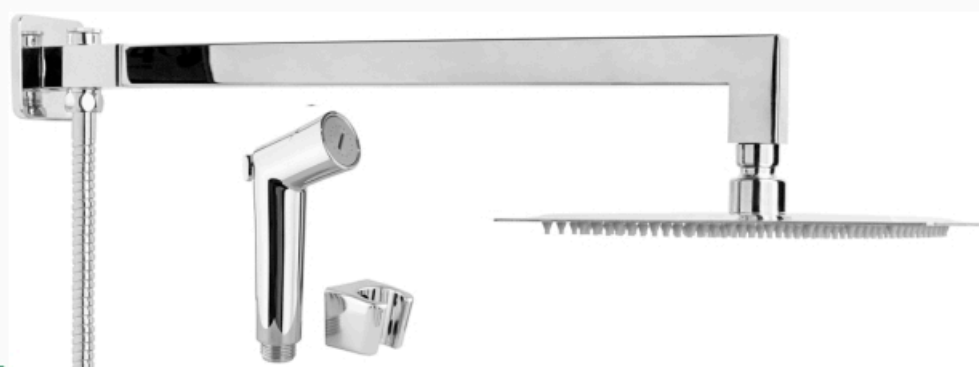

NOVO

212555

Ducha Articulada Quadrada Inox com Desviador + Engate 120cm + Gatilho Dimmer