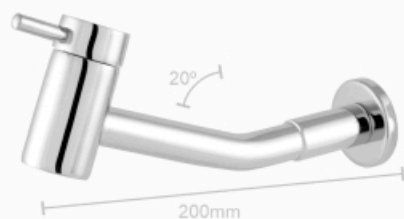

Linha Vernazza

2650 - C32
Torneira Lavatório ou Cozinha Vernazza Parede
c/ Arejador Fixo 1/4 de Volta M22 Tubo 13/16"

Acabamentos: C32