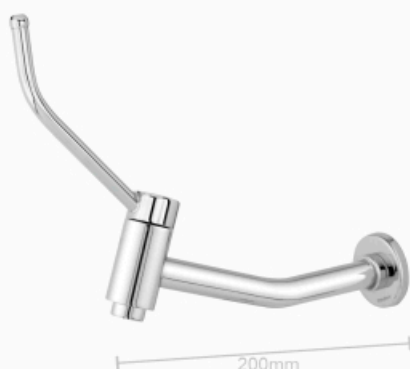

2296
Torneira Lavatório Clínica Parede c/
Arejador Fixo 1/4 de Volta M22 - Tubo
13/16"

2295
Torneira Lavatório Clínica Bancada c/
Arejador Fixo 1/4 de Volta M22 - Tubo
13/16"